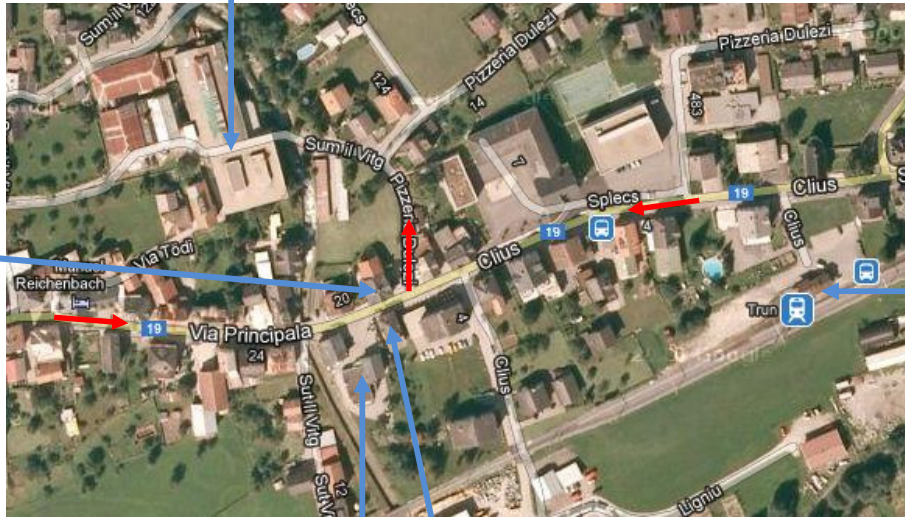

distec ag  
Via Fabrica 13  
7166 Trun  
Tel. +41 81 936 34 60

**RAIFFEISEN**

von Disentis

Graubündner  
Kantonalbank

von Chur

ab Autobahnausfahrt Reichenau ca. 40km (45min)

von Altdorf

ab Autobahnausfahrt Göschenen via Oberalppass ca. 50km (60min)

von Bellinzona

ab Autobahnausfahrt Biasca via Lukmanierpass ca. 74km (85min)