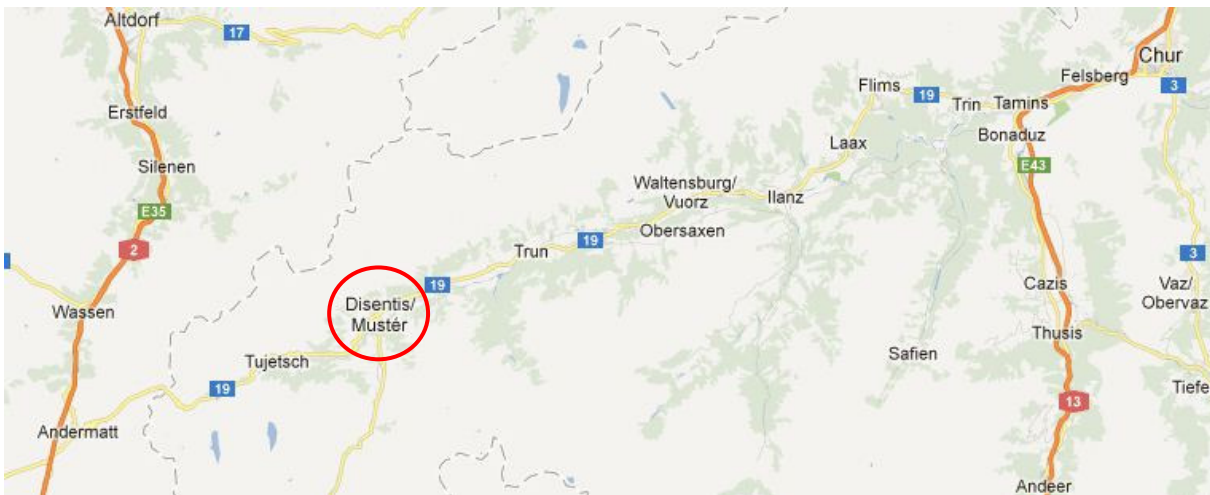

distec ag
Via Davos-Mustér
7180 Disentis
Tel. +41 81 929 52 00

BENEDIKTINER
KLOSTER DISENTIS

von Chur

vom Oberalp

vom Lukmanier

von Chur
ab Autobahnausfahrt Reichenau ca. 52km (60min)

von Altdorf
ab Autobahnausfahrt Göschenen via Oberalppass ca. 39km (50min)

von Bellinzona
ab Autobahnausfahrt Biasca via Lukmanierpass ca. 62km (70min)