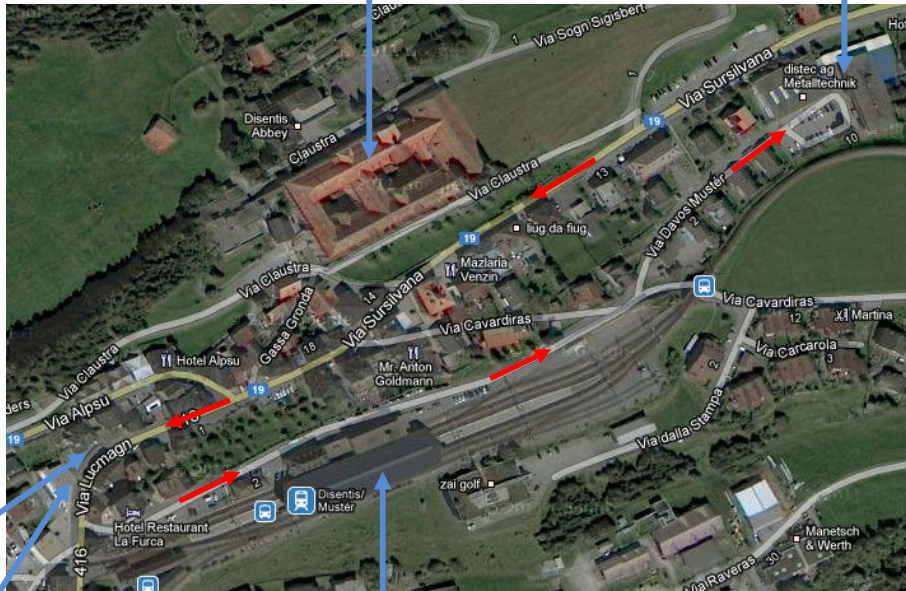

distec ag
Via Davos-Mustér
7180 Disentis
Tel. +41 81 929 52 00

BENEDIKTINER
KLOSTER DISENTIS

von Chur

vom Oberalp

vom Lukmanier

von Chur
ab Autobahnausfahrt Reichenau ca. 52km (60min)

von Altdorf
ab Autobahnausfahrt Göschenen via Oberalppass ca. 39km (50min)

von Bellinzona
ab Autobahnausfahrt Biasca via Lukmanierpass ca. 62km (70min)